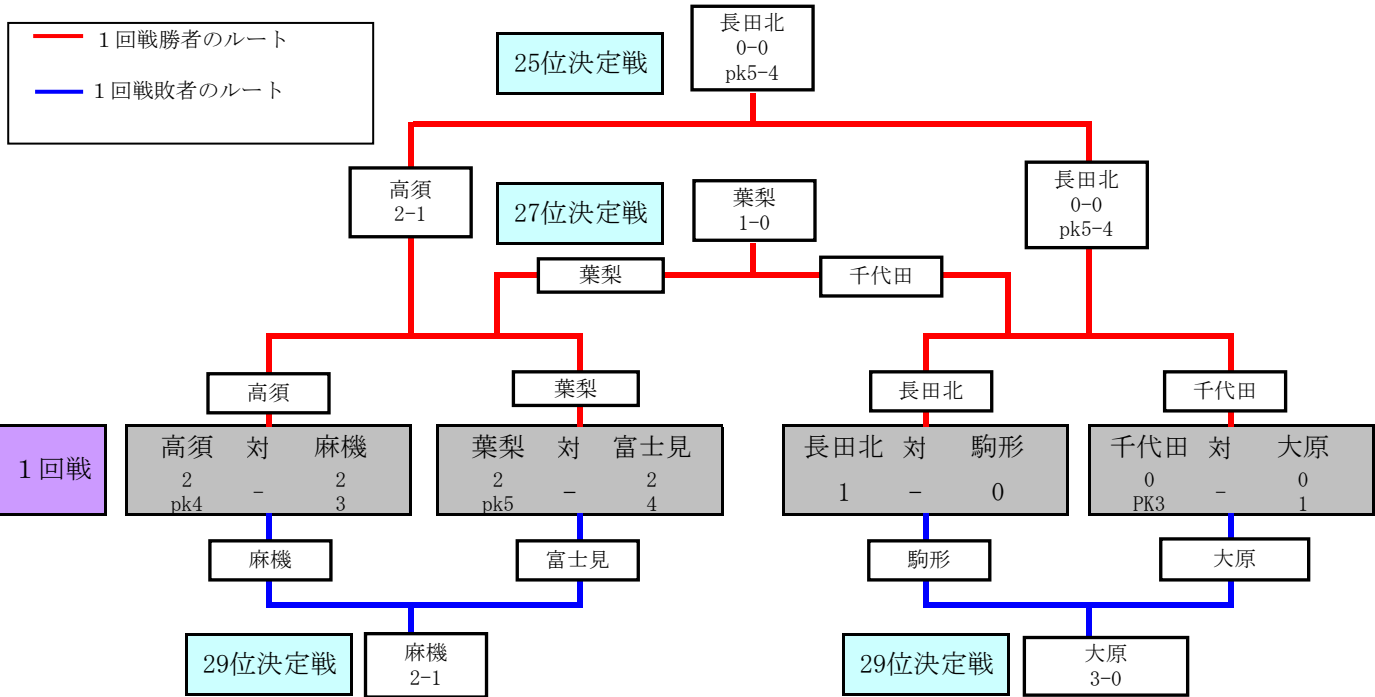

ブルーカップ1位トーナメント

— 1回戦勝者のルート
— 1回戦敗者のルート

ブルーカップ2位トーナメント

— 1回戦勝者のルート
— 1回戦敗者のルート

ブルーカップ3位トーナメント

— 1回戦勝者のルート
— 1回戦敗者のルート

ブルーカップ4位トーナメント

— 1回戦勝者のルート
— 1回戦敗者のルート

ブルーカップ5位トーナメント

— 1回戦勝者のルート
— 1回戦敗者のルート

ブルーカップ6位トーナメント

— 1回戦勝者のルート
— 1回戦敗者のルート

ブルーカップ7位トーナメント

— 1回戦勝者のルート
— 1回戦敗者のルート

ブルーカップ8位トーナメント

— 1回戦勝者のルート
— 1回戦敗者のルート