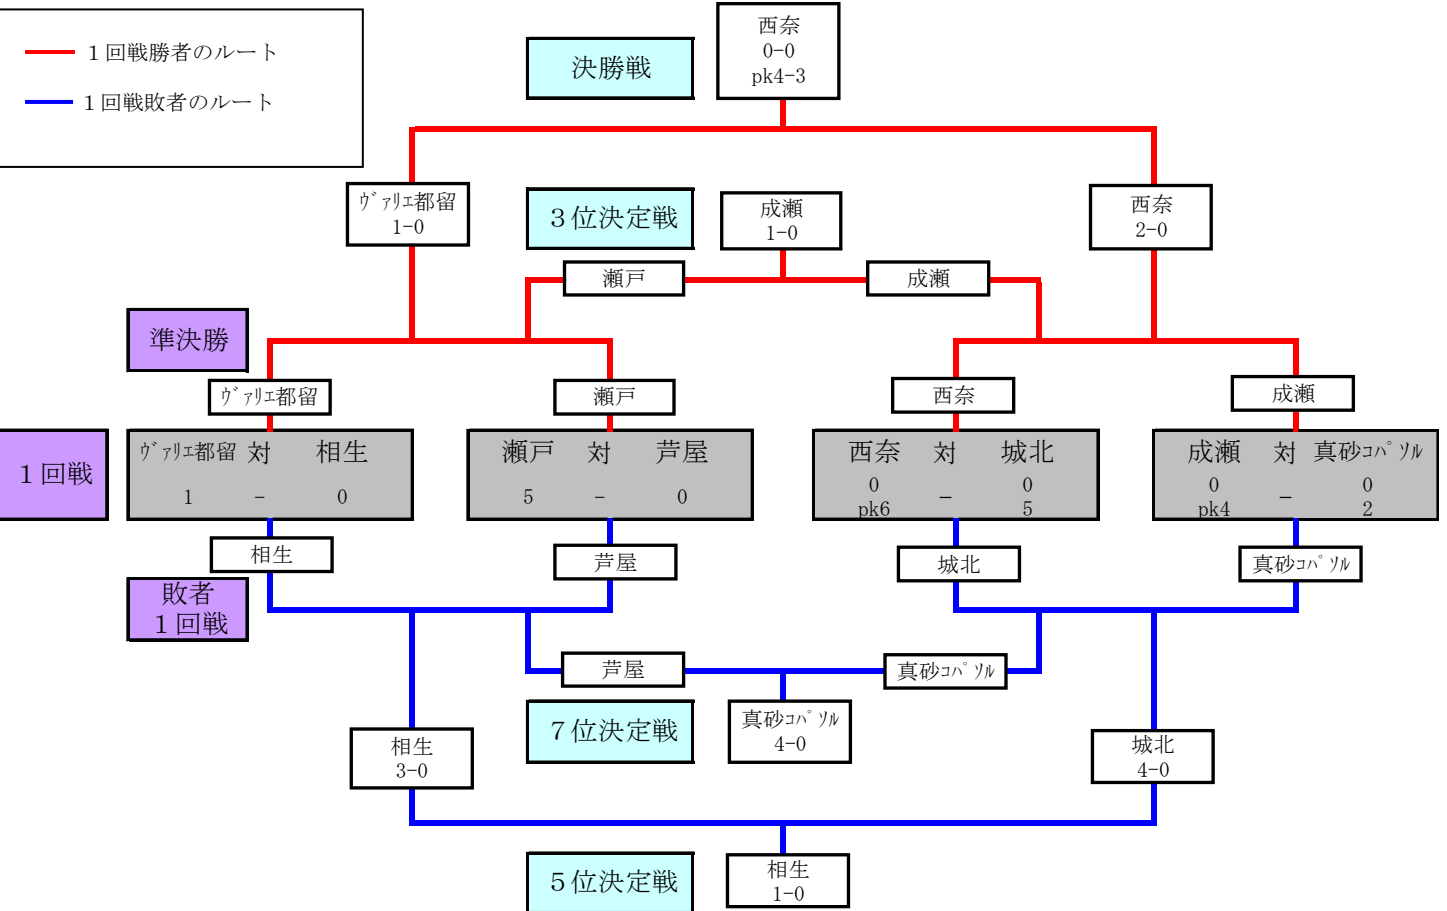

ブルーカップ1位トーナメント

— 1回戦勝者のルート
— 1回戦敗者のルート

ブルーカップ2位トーナメント

— 1回戦勝者のルート
— 1回戦敗者のルート

ブルーカップ3位トーナメント

— 1回戦勝者のルート
— 1回戦敗者のルート

ブルーカップ4位トーナメント

— 1回戦勝者のルート
— 1回戦敗者のルート

ブルーカップ5位トーナメント

— 1回戦勝者のルート
— 1回戦敗者のルート

ブルーカップ6位トーナメント

— 1回戦勝者のルート
— 1回戦敗者のルート

ブルーカップ7位トーナメント

— 1回戦勝者のルート
— 1回戦敗者のルート

ブルーカップ8位トーナメント

— 1回戦勝者のルート
— 1回戦敗者のルート