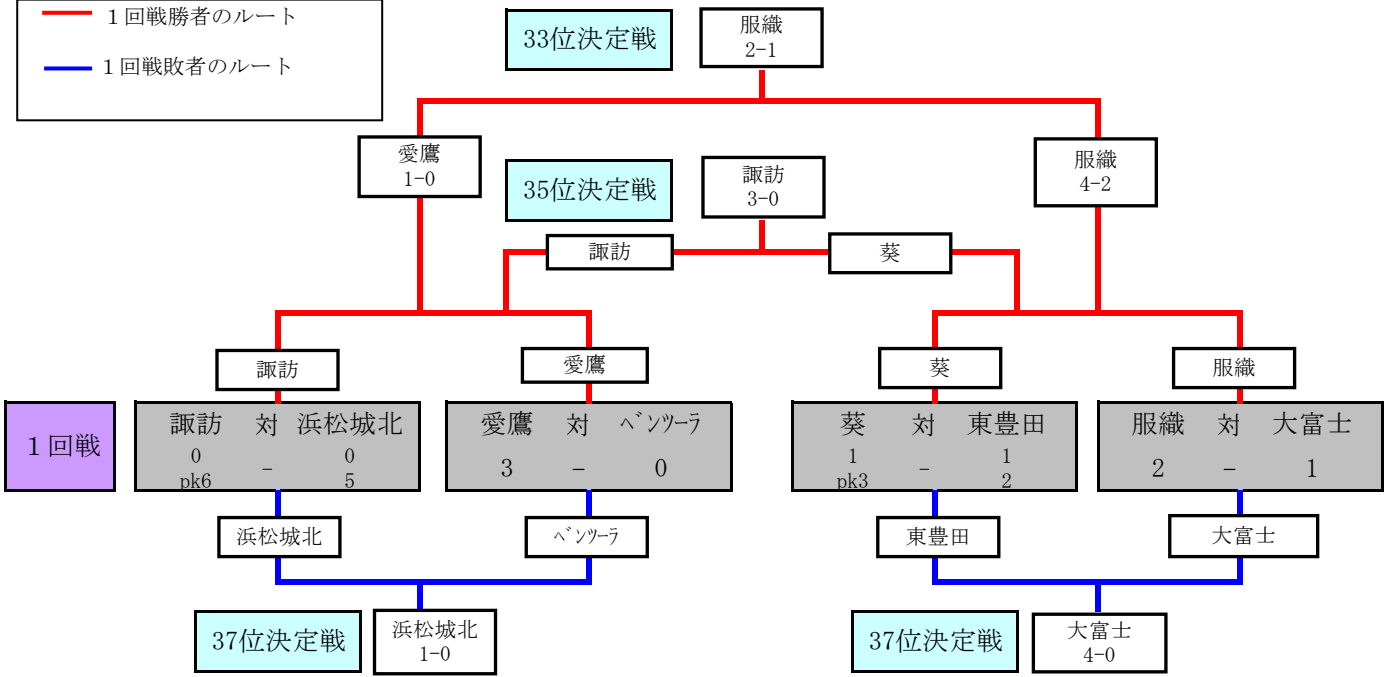

ブルーカップ1位トーナメント

— 1回戦勝者のルート
— 1回戦敗者のルート

ブルーカップ2位トーナメント

— 1回戦勝者のルート
— 1回戦敗者のルート

ブルーカップ3位トーナメント

— 1回戦勝者のルート
— 1回戦敗者のルート

ブルーカップ4位トーナメント

— 1回戦勝者のルート
— 1回戦敗者のルート

ブルーカップ5位トーナメント

— 1回戦勝者のルート
— 1回戦敗者のルート

ブルーカップ6位トーナメント

— 1回戦勝者のルート
— 1回戦敗者のルート

ブルーカップ7位トーナメント

— 1回戦勝者のルート
— 1回戦敗者のルート

ブルーカップ8位トーナメント

— 1回戦勝者のルート
— 1回戦敗者のルート