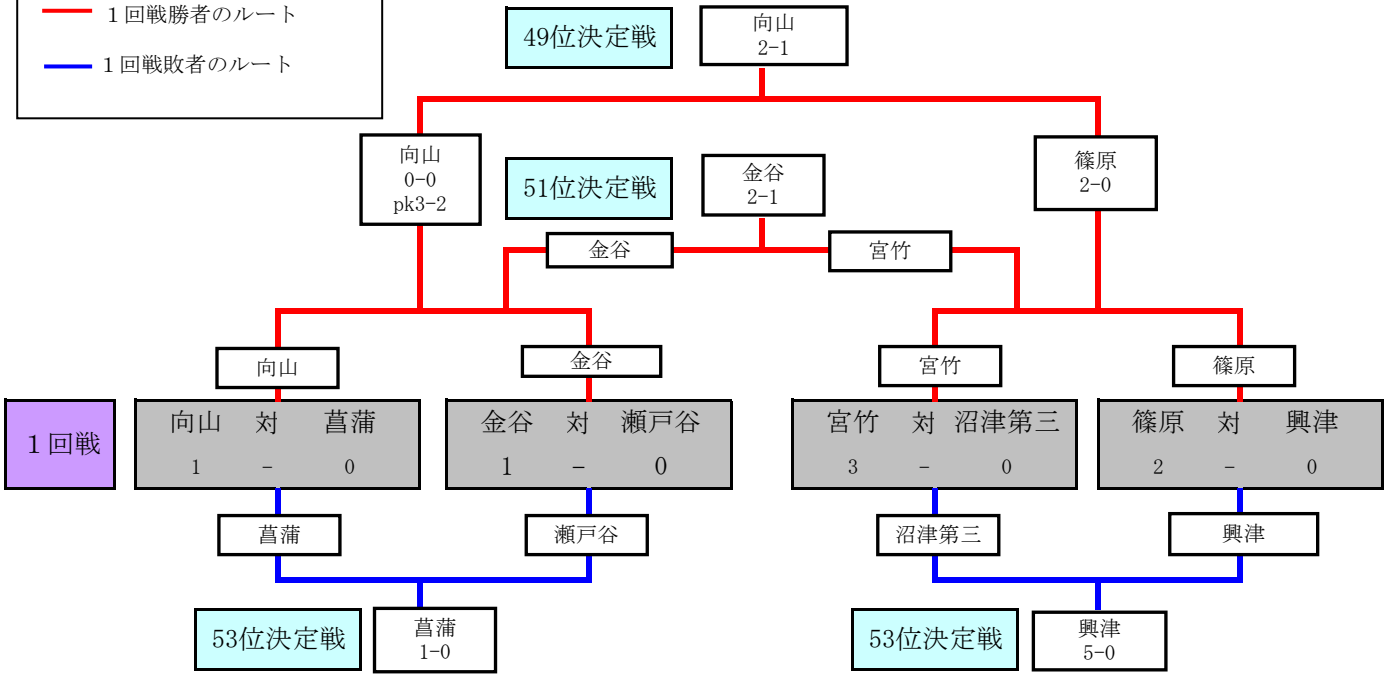

ブルーカップ1位トーナメント

— 1回戦勝者のルート
— 1回戦敗者のルート

ブルーカップ2位トーナメント

— 1回戦勝者のルート
— 1回戦敗者のルート

ブルーカップ3位トーナメント

— 1回戦勝者のルート
— 1回戦敗者のルート

ブルーカップ4位トーナメント

— 1回戦勝者のルート
— 1回戦敗者のルート

ブルーカップ5位トーナメント

— 1回戦勝者のルート
— 1回戦敗者のルート

ブルーカップ6位トーナメント

— 1回戦勝者のルート
— 1回戦敗者のルート

ブルーカップ7位トーナメント

— 1回戦勝者のルート
— 1回戦敗者のルート

ブルーカップ8位トーナメント

— 1回戦勝者のルート
— 1回戦敗者のルート