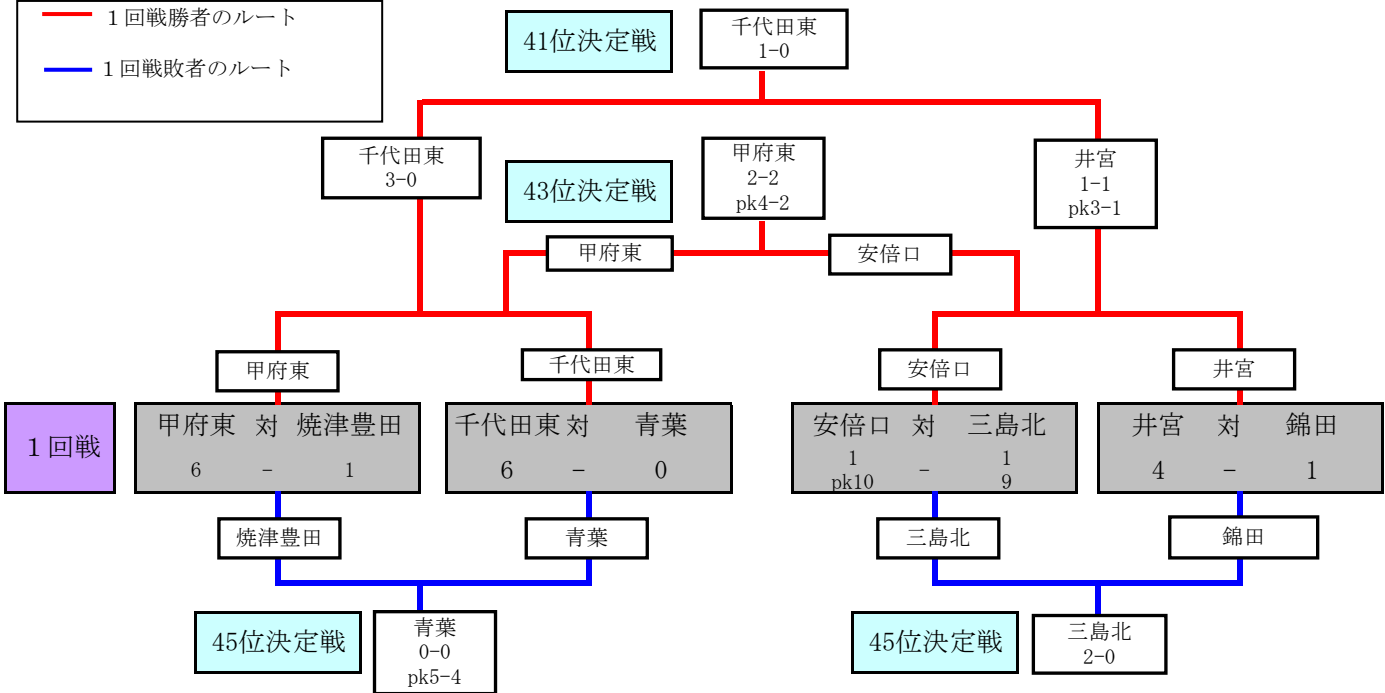

ブルーカップ1位トーナメント

— 1回戦勝者のルート
— 1回戦敗者のルート

ブルーカップ2位トーナメント

— 1回戦勝者のルート
— 1回戦敗者のルート

ブルーカップ3位トーナメント

— 1回戦勝者のルート
— 1回戦敗者のルート

ブルーカップ4位トーナメント

— 1回戦勝者のルート
— 1回戦敗者のルート

ブルーカップ5位トーナメント

— 1回戦勝者のルート
— 1回戦敗者のルート

ブルーカップ6位トーナメント

— 1回戦勝者のルート
— 1回戦敗者のルート

ブルーカップ7位トーナメント

— 1回戦勝者のルート
— 1回戦敗者のルート

ブルーカップ8位トーナメント

— 1回戦勝者のルート
— 1回戦敗者のルート