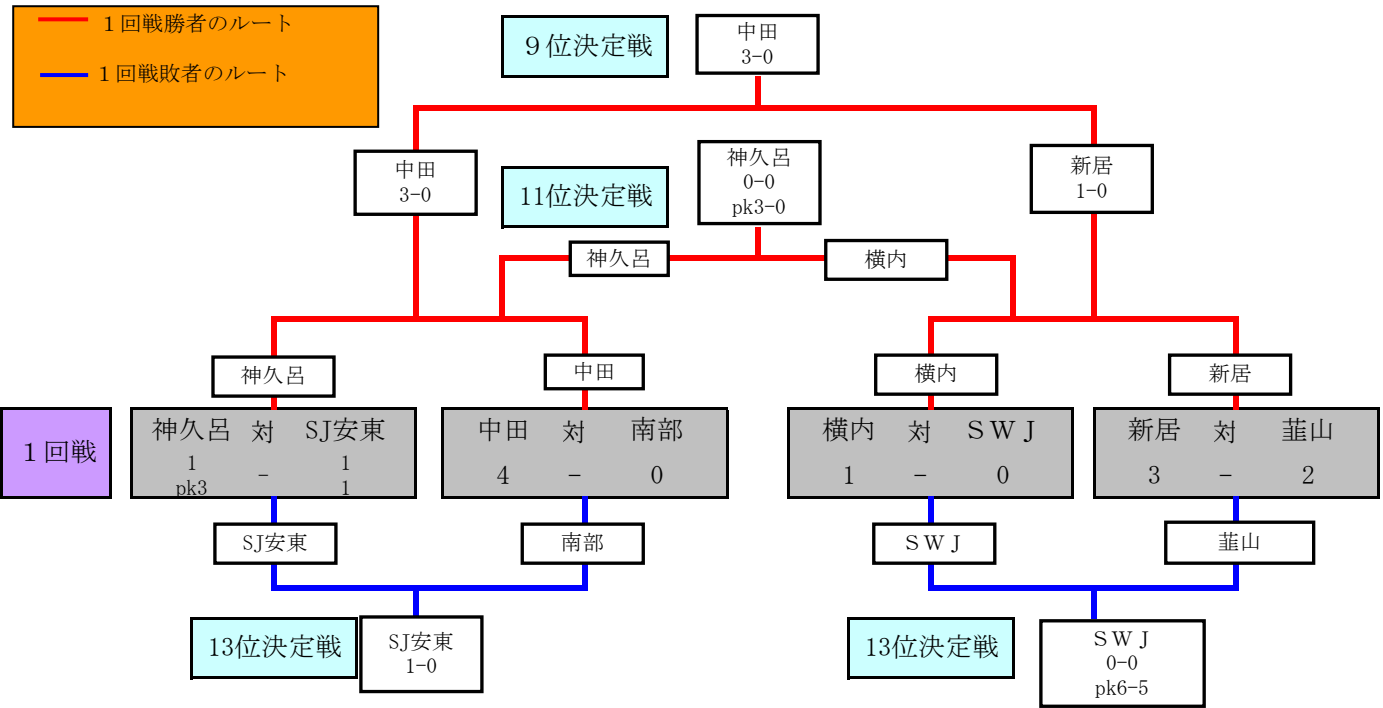

ブルーカップ1位トーナメント

— 1回戦勝者のルート
— 1回戦敗者のルート

ブルーカップ2位トーナメント

— 1回戦勝者のルート
— 1回戦敗者のルート

ブルーカップ3位トーナメント

— 1回戦勝者のルート
— 1回戦敗者のルート

ブルーカップ4位トーナメント

— 1回戦勝者のルート
— 1回戦敗者のルート

ブルーカップ5位トーナメント

— 1回戦勝者のルート
— 1回戦敗者のルート

ブルーカップ6位トーナメント

— 1回戦勝者のルート
— 1回戦敗者のルート

ブルーカップ7位トーナメント

— 1回戦勝者のルート
— 1回戦敗者のルート

ブルーカップ8位トーナメント

— 1回戦勝者のルート
— 1回戦敗者のルート