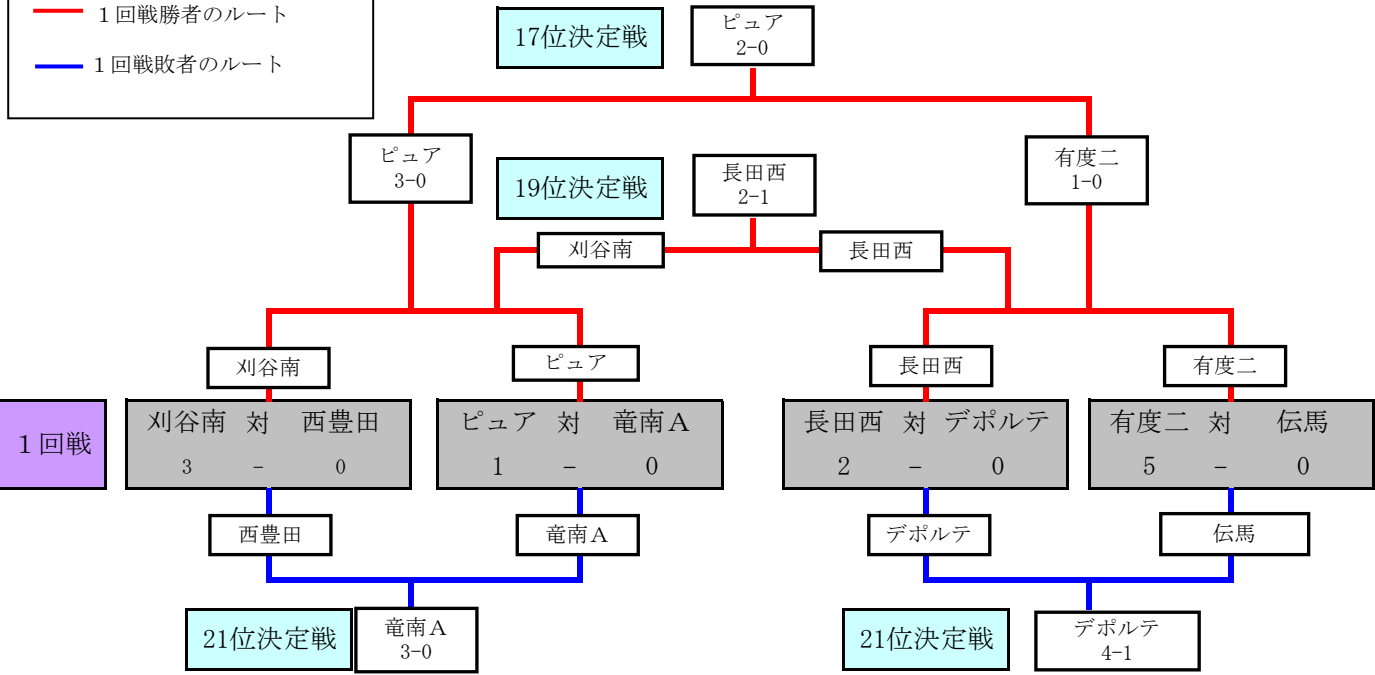

ブルーカップ1位トーナメント

— 1回戦勝者のルート
— 1回戦敗者のルート

ブルーカップ2位トーナメント

— 1回戦勝者のルート
— 1回戦敗者のルート

ブルーカップ3位トーナメント

— 1回戦勝者のルート
— 1回戦敗者のルート

ブルーカップ4位トーナメント

— 1回戦勝者のルート
— 1回戦敗者のルート

ブルーカップ5位トーナメント

— 1回戦勝者のルート
— 1回戦敗者のルート

ブルーカップ6位トーナメント

— 1回戦勝者のルート
— 1回戦敗者のルート

ブルーカップ7位トーナメント

— 1回戦勝者のルート
— 1回戦敗者のルート

ブルーカップ8位トーナメント

— 1回戦勝者のルート
— 1回戦敗者のルート